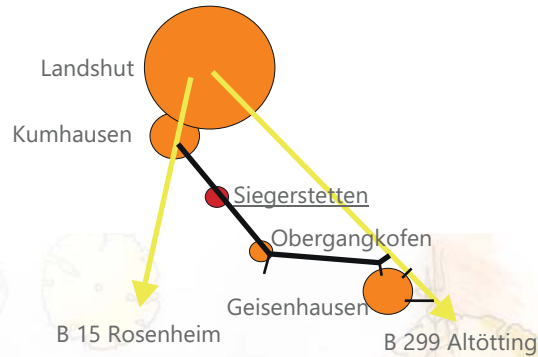

Hans Geiselbrechtinger Garten Der Lehrgarten des Kreisverbandes

Seit 1984 gibt es den Lehrgarten des Kreisverbandes Landshut in Siegerstetten. Nach dem ehemaligen Landrat, Freund und Förderer der Freizeitgärtner, wurde der Kreislehrgarten „Hans-Geiselbrechtinger-Garten“ benannt.

Der auf 1,1 ha erweiterte Garten zeigt heute eine umfangreiche Obstbaumanlage und bietet zugleich die Möglichkeit, neue Sorten und Anbaumöglichkeiten, sowie kleine Baumformen kennen zu lernen.

Seit 1991 unterhält auch der Bienenzuchtverein Landshut und Umgebung e.V. einen Lehrbienenstand im Garten.

Neben den Aktivitäten wie Schnitt- und Veredlungskursen, Erlebnistage für Kinder und dem Tag der offenen Tür mit seinen Attraktionen können auch Gruppenführungen nach Anmeldung bei der Geschäftsstelle vereinbart werden.

Besichtigungen ohne Führungen sind zu den Arbeitseinsätzen am 29.2., 7.3., 14.3., 4.4., 9.5., 6.6., 4.7., 8.8., 5.9., 12.9., 10.10. und 7.11. von 8:30-11:30 Uhr möglich.

Die aktuellen Termine dieser Angebote entnehmen Sie der Tagespresse oder dem Internet unter:

www.kv-landshut.de